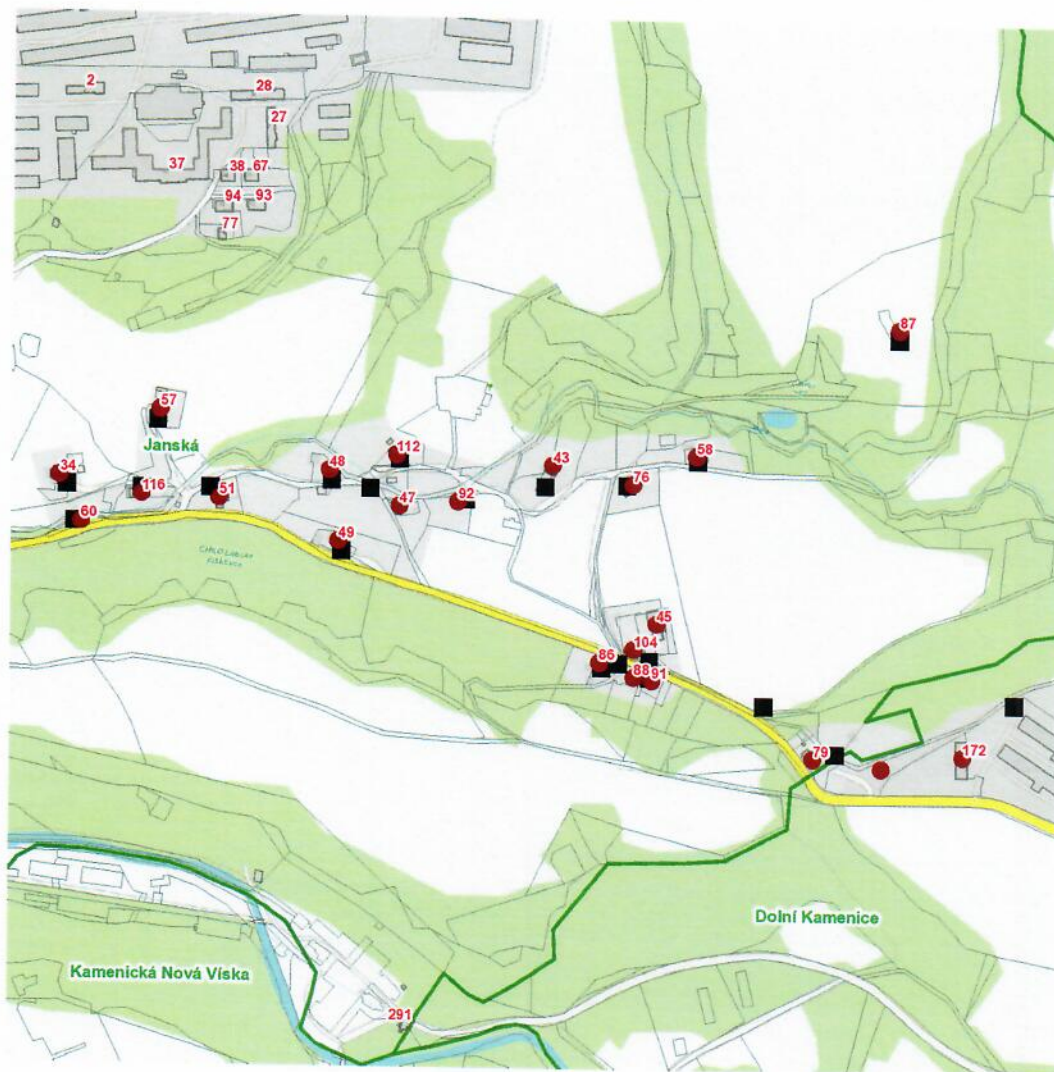

dne **28. 6. 2023** od **7:30** do **18:30** hodin

Plánovaná odstávka zahrnuje tyto lokality:**Česká Kamenice (okres Děčín)**část obce **Dolní Kamenice****Tyršova: č. p. 172**kat. území **Dolní Kamenice (kód 621293): parcelní č. 396/1****Janská (okres Děčín)**

dne **28. 6. 2023** od **7:30** do **18:30** hodin

Orientační mapový podklad odstávkou dotčených lokalit

VYSVĚTLIVKY

- – adresy dotčené odstávkou elektřiny
- – místa připojení k elektrické síti dotčená odstávkou

INFORMACE ZASLÁNA

IDDS: cu5bsdg (Město Česká Kamenice)

IDDS: qngbne8 (Obec Janská)